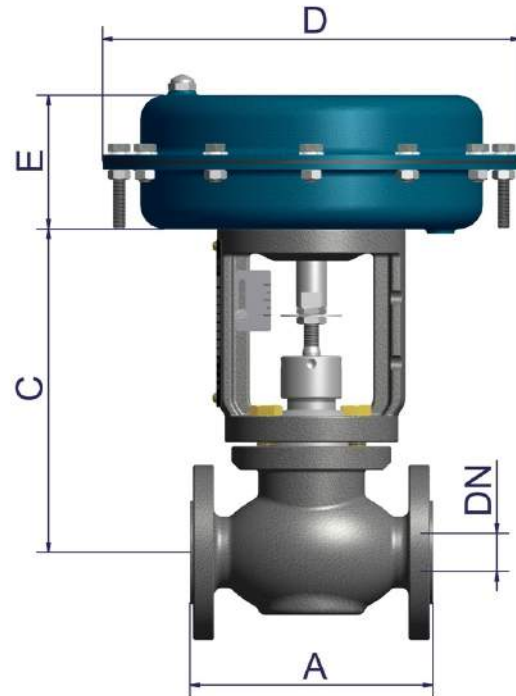

Materialen

Klephuis	GGG 40 (nodulair)
Trim (plug / zitting)	316L + PTFE-CG | PEEK insert
As	316L
Stopbuspakking	PTFE, PTFE-CG + 'OR' FPM
Huispakkingen	FASIT 400, SIL C4500
Motor	FE (epoxy coated)
Yoke	GGG 40

Regelkarakteristiek

Afmetingen DIN (mm)

DN	A	C	D	E
15	130	212	205/275	88/100
20	150	212	205/275	88/100
25	160	212	205/275	88/100
32	180	212	275/340	100/135
40	200	212	275/340	100/135
50	230	212	275/340	100/135
65	290	298	340/430	135
80	310	298	340/430	135
100	350	318	430	135

Gewicht*

DN	15	20	25	32	40	50	65	80	100
Kg	12/15	13/16	14/17	19/25	20/26	26/32	47/53	51/57	65

* zonder positioner, airset of andere accessoires