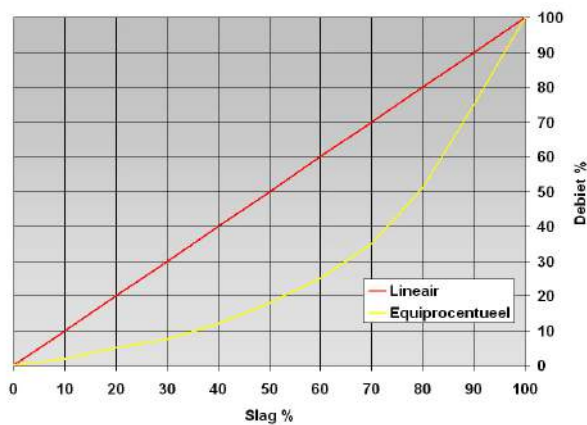

Capaciteitsfactor ( $C_v$  waarde) Serie 500

DN	$C_v$	$K_{vs}$
15	4	3,5
20	7	6
25	12	10
32	18	15,5
40	28	24
50	48	41
65	72	61,5
80	105	90
100	160	136

\* Gereduceerde  $C_v$  waarden zijn alleen mogelijk in combinatie met koolstofstalen (A216WCB) en roestvaststalen (CF8M) klephuizen

## Regelkarakteristiek